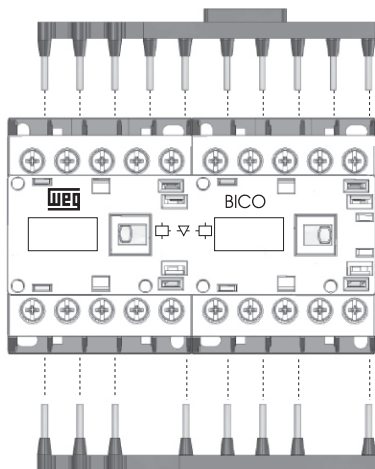

INSTRUÇÕES DE MONTAGEM ASSEMBLY INSTRUCTIONS INSTRUCCIONES DE MONTAJE MONTAGEANLEITUNG

ECCO-R (CWC)

Jogo de barramentos para chave reversora
Busbars kit for reversing starter
Juego de conexiones para arrancadores reversible
Verdrahtungshilfe für Wendeschützkombinationen

WEG Automação
www.weg.net

O bloco de intertravamento mecânico deve ser comprado separadamente
The mechanical interlock block must be order separately
El bloque de enclavamiento mecánico debe ser comprado separadamente
Die mechanische Verriegelung muss separat bestellt werden