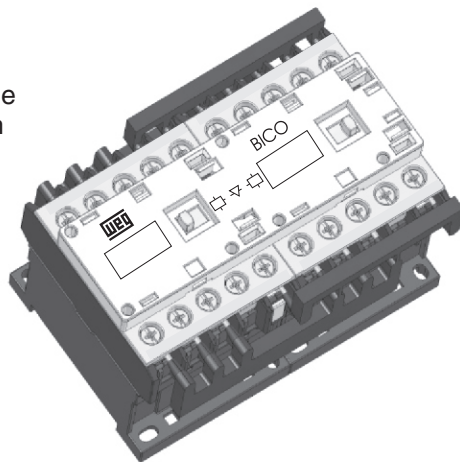

INSTRUÇÕES DE MONTAGEM ASSEMBLY INSTRUCTIONS INSTRUCCIONES DE MONTAJE MONTAGEANLEITUNG

ECCO-R (CWC)

Jogo de barramentos para chave reversora
Busbars kit for reversing starter
Juego de conexiones para arrancadores reversible
Verdrahtungshilfe für Wendeschützkombinationen

WEG Automação
www.weg.net

O bloco de intertravamento mecânico deve ser comprado separadamente
The mechanical interlock block must be order separately
El bloque de enclavamiento mecánico debe ser comprado separadamente
Die mechanische Verriegelung muss separat bestellt werden